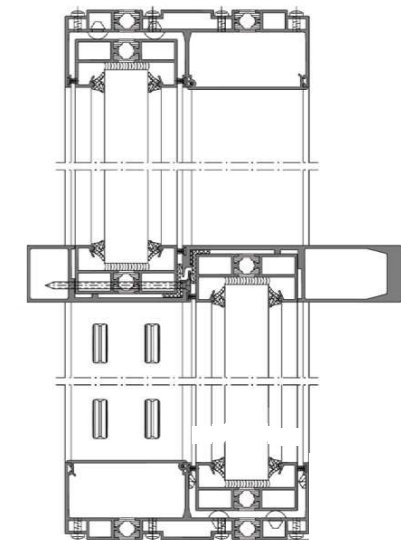

Ensayos

Permeabilidad al aire	Hasta Clase 4
Resistencia al viento	Hasta Clase C5
Estanqueidad al agua	Hasta Clase 8A
Protección antirrobo	Hasta Clase RC2