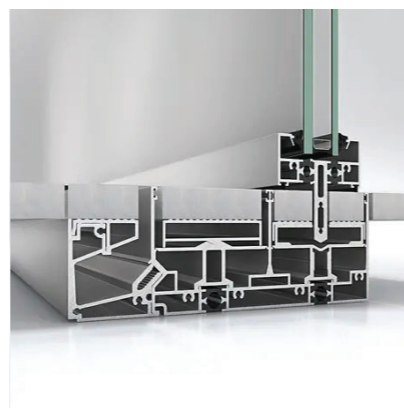

Schüco ASE 70 PD.ME

La opción Panorama Design pensada para el mercado mediterráneo.

El sistema de correderas Schüco ASE 70 PD.ME es un sistema de gran calidad con un alto grado de flexibilidad que satisface las exigencias del cliente en términos de funcionalidad y diseño. La excelente relación entre rendimiento y coste, la posibilidad de hojas de gran tamaño y la completa gama de herrajes hacen de este sistema una gran elección.

Secciones

<p>39 mm Ancho visto marco y hoja</p>	<p>168 mm Profundidad marco</p>	<p>70 mm Profundidad hoja</p>	<p>39 mm Nudo central</p>	<p>40 mm Acristalamiento máx.</p>
--	--	--	--------------------------------------	--

Rw	Hasta 40* dB
----	--------------

*Según UNE-EN ISO 717-1:2013

Dimensiones máximas por hoja

Ancho	4.000 mm (4,0 metros)
Alto	2.950 mm (2,95 metros)
Peso máximo	500 Kg/hoja

*Las dimensiones y pesos máximos especificados deben considerarse a título informativo y no son vinculantes.