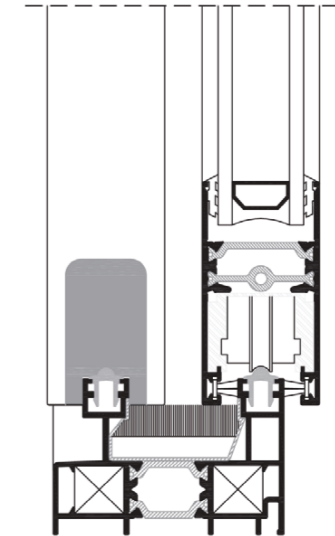

El marco perimetral con hojas de corte recto con cruce panorámico permite una mayor superficie acristalada. Los rodamientos son de la más alta calidad.

Secciones

44 mm Ancho visto marco y hoja 	70/80 mm Profundidad marco 	39 mm Profundidad hoja 	35 mm Nudo central 	32 mm Acristalamiento máx.
--	--	--------------------------------------	----------------------------------	--

Datos técnicos

Aislamiento térmico

Vidrio	4/16/4be
Ug	2,1 W/m ² K
Uw	2 W/m ² K*

*Datos técnicos térmica calculada a partir de una ventana de 1.230 mm x 1.480 mm.

Ensayos

Permeabilidad al aire	Hasta Clase 3
Resistencia al viento	Hasta Clase C4
Estanqueidad al agua	Hasta Clase 8A
Protección antirrobo	Hasta Clase RC2

Aislamiento acústico

Rw	Hasta 40* dB
----	--------------

*Según UNE-EN ISO 717-1:2013

Dimensiones máximas por hoja

Ancho	2.200 mm (2,2 metros)
Alto	2.600 mm (2,6 metros)
Peso máximo	160 Kg/hoja

*Las dimensiones y pesos máximos especificados deben considerarse a título informativo y no son vinculantes.

Tipos de apertura