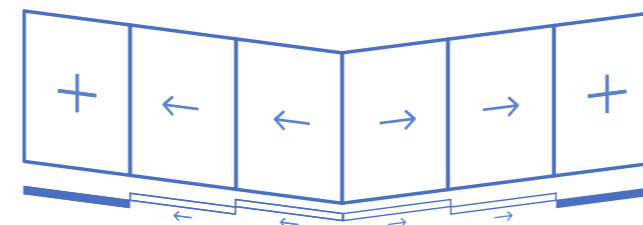

Aislamiento acústico

Rw	Hasta 30* dB
----	--------------

*Según UNE-EN ISO 717-1:2013

Dimensiones máximas por hoja

Ancho	3.200 mm (3,2 metros)
Alto	4.500 mm (4,5 metros)
Peso máximo	400 Kg/hoja

*Las dimensiones y pesos máximos especificados deben considerarse a título informativo y no son vinculantes.

Tipos de apertura

Corredera

Corredera

Corredera

Corredera