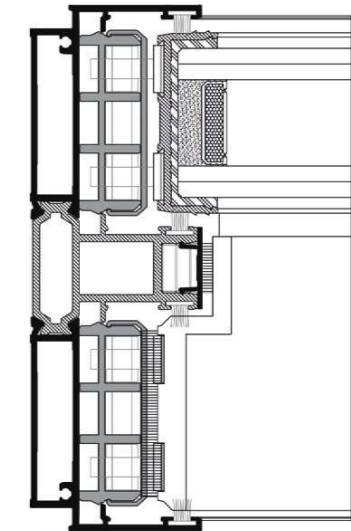

Utilizamos la tecnología más innovadora para crear un diseño ligero y durable. La sutileza de la perfilería de aluminio hace que el chasis sea invisible.

Secciones

44 mm

Ancho visto marco y hoja

134 mm

Profundidad marco

49.5 mm

Profundidad hoja

19.5 mm

Nudo central

38 mm

Acrislamiento máx.

Datos técnicos

Aislamiento térmico

Vidrio	4/16/4be
Ug	1,1 W/m ² K
Uw	1,7 W/m ² K*

*Datos técnicos térmica calculada a partir de una ventana de 1.230 mm x 1.480 mm.

Ensayos

Permeabilidad al aire	Hasta Clase 3
Resistencia al viento	Hasta Clase C5
Estanqueidad al agua	Hasta Clase 7A
Protección antirrobo	Hasta Clase RC2

Aislamiento acústico

Rw	Hasta 30* dB
----	--------------

*Según UNE-EN ISO 717-1:2013

Dimensiones máximas por hoja

Ancho	3.200 mm (3,2 metros)
Alto	4.500 mm (4,5 metros)
Peso máximo	400 Kg/hoja

*Las dimensiones y pesos máximos especificados deben considerarse a título informativo y no son vinculantes.